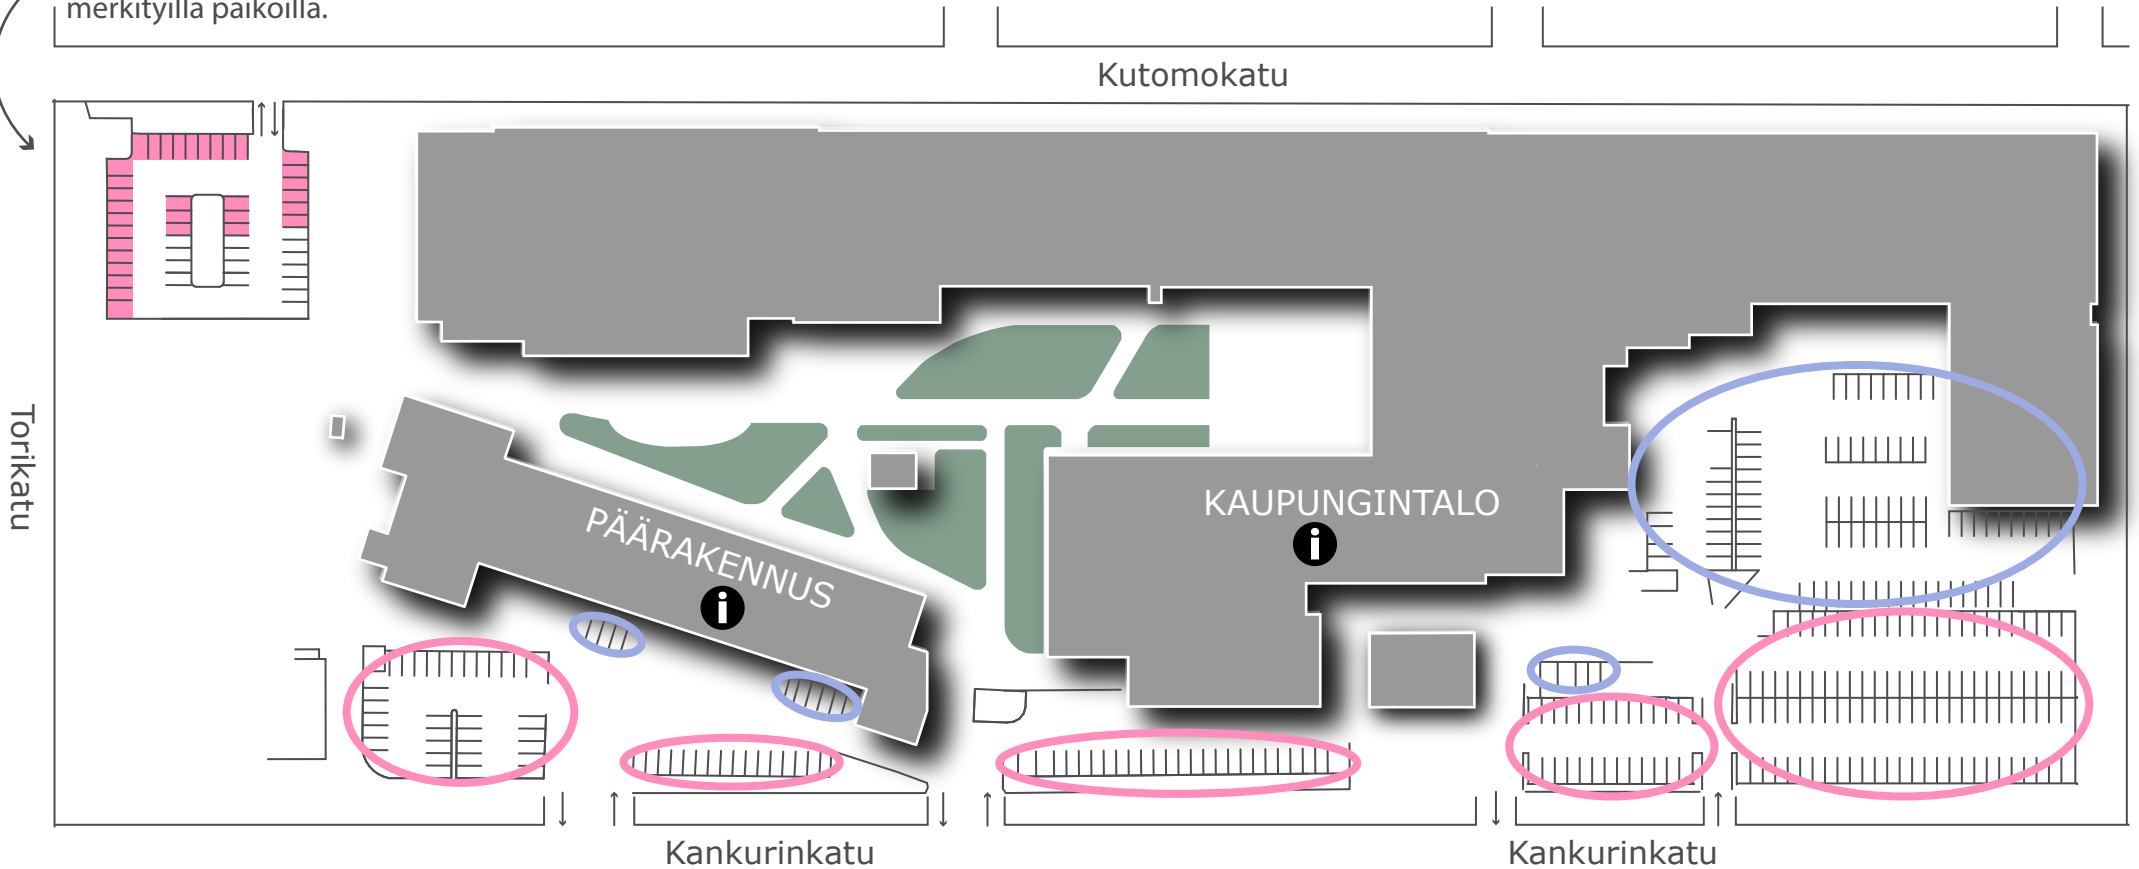

PYSÄKÖINTIALUEET

Huom! Pysäköinti on sallittu Villatehtaan pysäköintiluvalla vain vaaleanpunaisella merkityillä paikoilla.

Violetilla ympyröidyt paikat ovat parkkikiekolla sallittuja vieraspaikkoja. Vaaleanpunaisella merkityillä paikoilla pysäköinti on sallittu Villatehtaan pysäköintiluvalla, jonka voi noutaa päärakennuksen info-tiskiltä.

The areas circled in lilac are for visitor parking with parking discs. Parking with Villatehdas parking permission is circled in pink. You can get permissions from information desk in the main building.