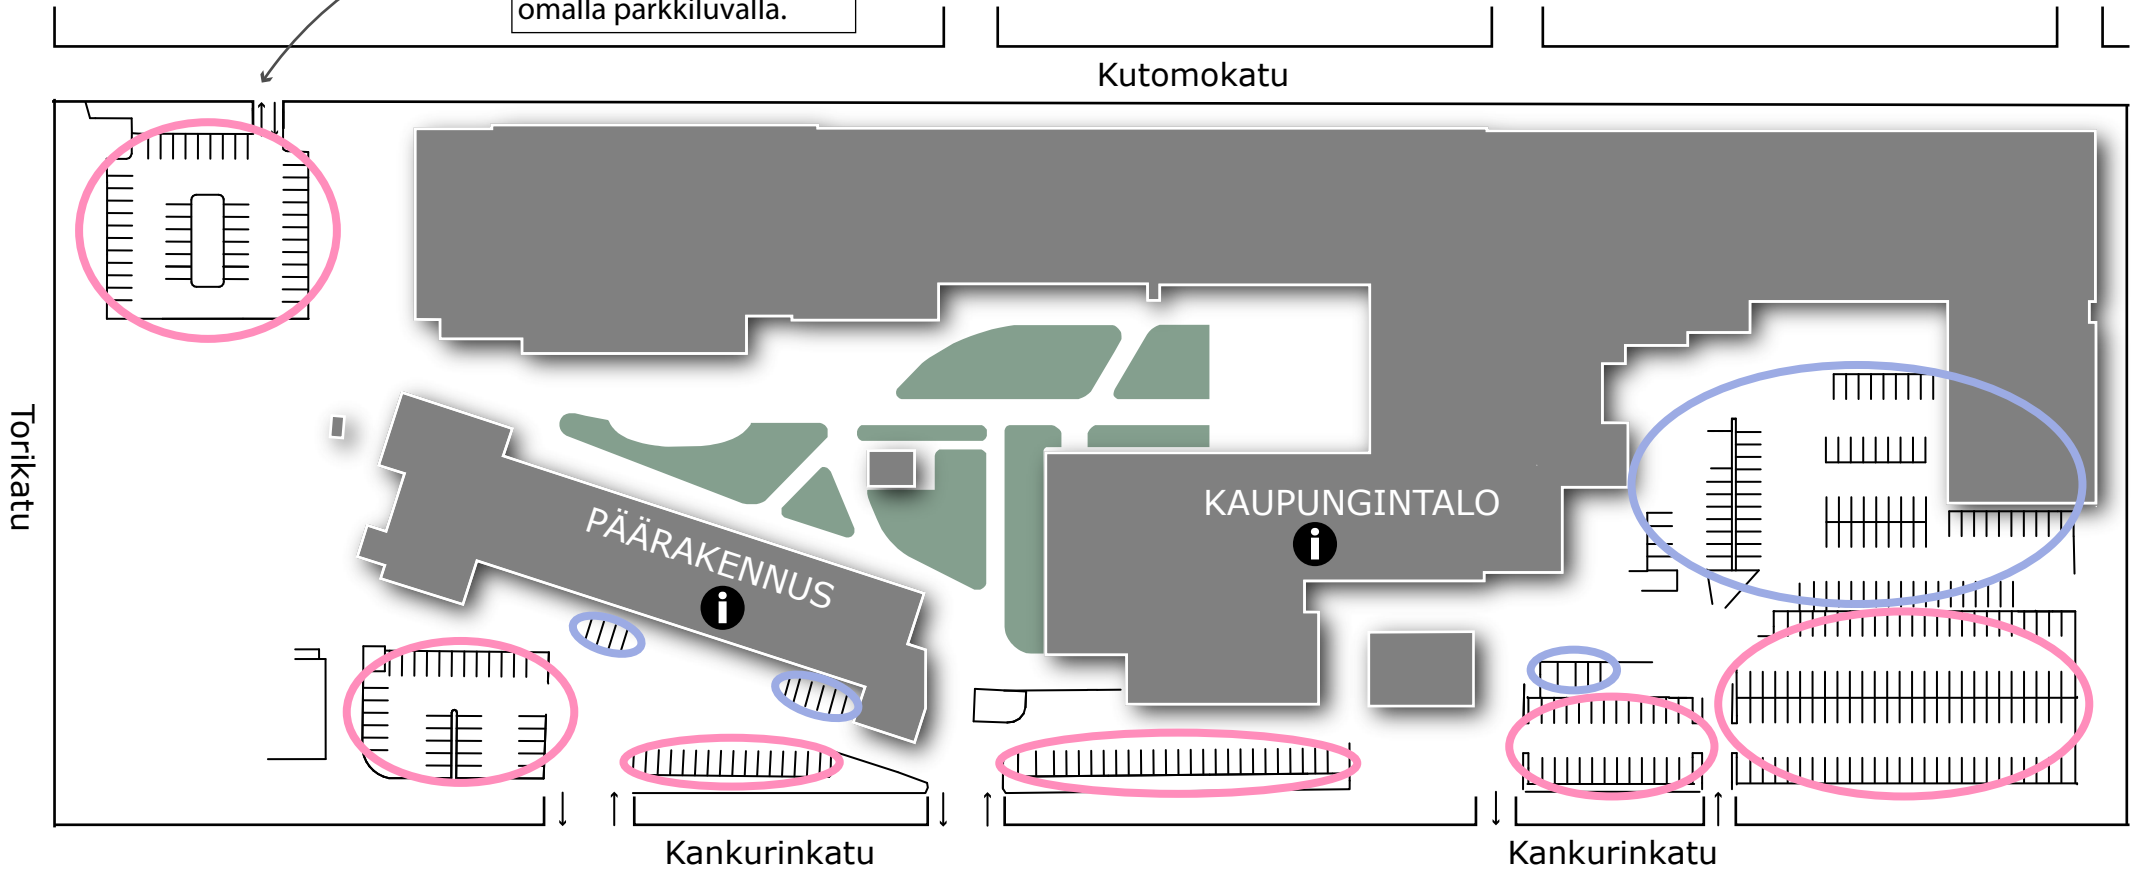

PYSÄKÖINTIALUEET

Huom! Osa Torikadun paikoista vain yrityksen omalla parkkiluvalla.

Violetilla ympyröidyt paikat ovat parkkikiekolla sallittuja vieraspaikkoja. Vaaleanpunaisella ympyröidyillä paikoilla pysäköinti on sallittu Villatehtaan pysäköintiluvalla, jonka voi noutaa päärakennuksen info-tiskiltä.

The areas circled in lilac are for visitor parking with parking discs. Parking with Villatehdas parking permission is circled in pink. You can get permissions from information desk in the main building.